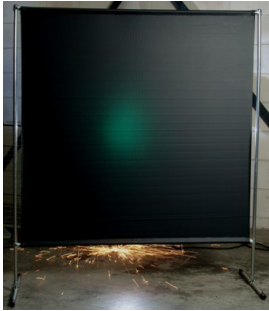

Lasscherm Gazelle 200cm breed Green 9 gordijn

http://www.weldingsupplies.nl/product_info.php?products_id=2750

Product Name: Lasscherm Gazelle 200cm breed Green 9 gordijn
Manufacturer: Cepro
Model Number: 79.36.39.29

Voor toepassing in kleine werkplaatsen en bij lage gebruiksfrequenties is er het handzame en praktische Gazelle scherm. Het scherm is gemaakt uit half duim verzinkte buis, is zér licht van gewicht en kan gemakkelijk met de hand verplaatst worden. De Gazelle schermen zijn goedgekeurd volgens de Europese norm voor lasgordijnen EN1598. Omstanders worden beschermt tegen de gevaarlijke straling van de laswerkzaamheden, zoals blauw licht en Ultra Violet licht. Tevens wordt de lasser zelf beschermt tegen reflectie van laslicht. **Eigenschappen:**

- Deze set bevat een frame met gordijn
- Beschermt omstanders tegen straling van laswerkzaamheden
- Beschermt de lasser tegen reflectie van laslicht
- Makkelijk verplaatsbaar
- Type gordijn: Green9, niet- ransaparant
- Gegalvaniseerd frame

Het lasscherm biedt de mogelijkheid om de lasser goed af te schermen van zijn omgeving zonder "op gesloten" te worden. Doordat gordijn Green9 niet-transparant is, is deze uitermate geschikt voor het afscheiden van diverse afzonderlijke laswerkplekken. Zodat de lassers geen hinder van elkaars werkzaamheden ondervinden. Het Gazelle scherm is voorzien van een spangordijn en wordt als bouw pakket geleverd, verpakt in een stevige kartonnen doos van slechts 120cm lang.