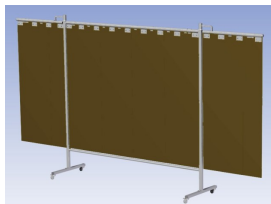

Lasscherm Omnium DrieLuik Bronze CE sheet

<http://www.weldingsupplies.nl/product_info.php?products_id=2721>

Product Name: Lasscherm Omnium DrieLuik Bronze CE sheet
Manufacturer: Cepro
Model Number: 79.36.36.07

Het cepro Omnium programma omvat een serie stabiele en fraai afgewerkte schermen, geschikt voor middel zwaar werk. De schermen kunnen geleverd worden met gordijnen, lamellen of lassheet in alle leverbare kleuren. Alle zijn goedgekeurd volgens de Europese norm voor lasgordijnen EN1598. Omstanders worden beschermt tegen gevaarlijke straling van laswerkzaamheden, zoals blauw licht en Ultra Violet licht. Tevens wordt de lasser zelf beschermt tegen reflectie van laslicht. **Eigenschappen:**

- Deze set bevat een Drieluik frame met sheet BronzeCE, transparant
- Het frame bestaat uit een middenkader met 2 zwenkarmen
- Totale lengte van het frame is 375 cm
- Beschermt omstanders tegen straling van laswerkzaamheden
- Beschermt lasser tegen reflectie van laslicht
- Zelfdovend, derhalve bestand tegen lasvonken
- Stabiel frame
- Verrijdbaar d.m.v. 4 zwenkwielen, waarvan 2 met rem

Ook verkrijgbaar als:

- [Drieluik en Drieluik XL](#) met gordijnen, lamellen of lassheet in de kleuren BronzeCE, OrangeCE, Green6 of Green9
- [Enkel scherm](#) met gordijn, lamellen of lassheet in de kleuren BronzeCE, OrangeCE, Green6 of Green9

Het lasscherm biedt de mogelijkheid om de lasser goed af te schermen van zijn omgeving zonder "op gesloten" te worden. Doordat sheet BronzeCE transparant is blijft er goed zicht op de werkplek wat bijdraagt aan veiligheid.

Laslamellen, lasgordijnen en lassheet bieden elk dezelfde visuele bescherming. De keuze wordt bepaald door de mechanische belasting waaraan de afscherming wordt bloot gesteld.

Wanneer er sprake is van een grote of regelmatige mechanische belasting verdient het de aanbeveling lamellen toe te passen. Een lassheet is een economisch alternatief voor laslamellen, maar zijn dunner. Lasgordijnen bestaan in tegendeel tot de lamellen en lassheet uit ´´n geheel.

Het scherm wordt geleverd als bouw pakket verpakt in een stevige kartonnen doos.

Hoogte	200 cm
Breedte middenkader	215 cm
Aantal zwenkarmen	2 stuks
Breedte zwenkarmen	80 cm
Totaal lengte frame	375 cm
Hoogte sheet	160 cm