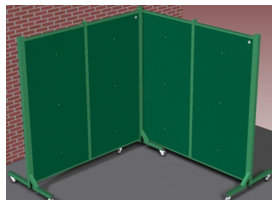

Werkplaats inrichting > Geluidsoverlast > Sonic geluidsschermen > Sonic verrijdbaar scherm 220x210

Sonic verrijdbaar scherm 220x210

http://www.weldingsupplies.nl/product_info.php?products_id=2766

Product Name: Sonic verrijdbaar scherm 220x210
Manufacturer: STV Weldingsupplies.nl
Model Number: 79.46.30002221

Dit Cepro Sonic scherm bestaat uit twee panelen die in een verrijdbaar frame zijn geplaatst. Hiermee bent u flexibel in het tijdelijk afschermen van de geluidsbron op elke plek binnen de werkplaats. Verrijdbaar op 4 zwenkwielen met rem, afgewerkt in matgroen RAL6011. De totale geluiddemping die gerealiseerd kan worden bedraagt 26Db, gemeten bij TNO. **Eigenschappen:**

- Geschikt voor werkplaatsafscherming
- Geluidswerend
- Verrijdbaar

| | |
|---------|--------------------------------|
| Hoogte | 2200 mm |
| Breedte | 2100 mm |
| Dikte | 50 mm |
| Coating | Poedercoating RAL6011 matgroen |
| Wielen | 4 stuks met rem |