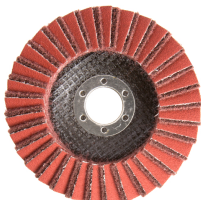

Toebehoren > Slijpschijven > (lamel)Schuurschijven > Rapid Prep 2in1 125 P60 p/st.

Rapid Prep 2in1 125 P60 p/st.

http://www.weldingsupplies.nl/product_info.php?products_id=6254

Product Name: Rapid Prep 2in1 125 P60 p/st.
Manufacturer: -
Model Number: 89.F02.P060147

Ben je op zoek naar een lamellenschijf voor de perfecte afwerking van je werkstuk? Dan is de Norton Rapidprep 2in1 vlaklammellenschijf de schijf die je moet kopen! De Rapidprep schijven zijn speciaal ontwikkeld voor professionals die streven naar een hoogwaardige en consistente oppervlakteafwerking. Deze innovatieve schijven combineren snelle materiaalverwijdering met een uiterst fijne afwerking, waardoor ze ideaal zijn voor het bewerken van staal, roestvrij staal en andere metalen. Of je nu lasnaden verwijdert, ontbraamt of een gladde eindafwerking wilt creëren, met de Norton Rapidprep afwerkingsschijven bereikt je altijd een perfect resultaat.

Dankzij de geavanceerde technologie van de Norton Rapidprep schijven kun je materialen snel en nauwkeurig afwerken, wat de productiviteit verhoogt en de afwerkingstijd verkort. De schijven zorgen voor een egale afwerking zonder diepe krassen of beschadigingen, waardoor jouw werkstukken een professioneel uiterlijk krijgen. Deze unieke combinatie van scotch-Brite en deze korrel maakt het afwerken van jouw werkstuk nog makkelijker. Deze schijf komt het beste tot zijn recht in een iets lager toerental.