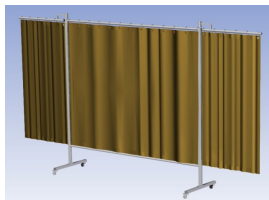

Lasscherm Omnium Drieluik Bronze CE gordijn

<http://www.weldingsupplies.nl/product_info.php?products_id=2725>

Product Name: Lasscherm Omnium Drieluik Bronze CE gordijn
Manufacturer: Cepro
Model Number: 79.36.36.17

Het cepro Omnium programma omvat een serie stabiele en fraai afgewerkte schermen, geschikt voor middel zwaar werk. De schermen kunnen geleverd worden met gordijnen, lamellen of lassheet in alle leverbare kleuren. Alle zijn goedgekeurd volgens de Europese norm voor lasgordijnen EN1598. Omstanders worden beschermt tegen gevaarlijke straling van laswerkzaamheden, zoals blauw licht en Ultra Violet licht. Tevens wordt de lasser zelf beschermt tegen reflectie van laslicht. **Eigenschappen:**

- Deze set bevat een Drieluik frame met gordijn BronzeCE, transparant
- Het frame bestaat uit een middenkader met 2 zwenkarmen
- Totale lengte van het frame is 375 cm
- Beschermt omstanders tegen straling van laswerkzaamheden
- Beschermt lasser tegen reflectie van laslicht
- Zelfdovend, derhalve bestand tegen lasvonken
- Stabiel frame
- Verrijdbaar d.m.v. 4 zwenkwielen, waarvan 2 met rem

Ook verkrijgbaar als:

- [Drieluik en Drieluik XL](#) met gordijnen, lamellen of lassheet in de kleuren BronzeCE, OrangeCE, Green6 of Green9
- [Enkel scherm](#) met gordijn, lamellen of lassheet in de kleuren BronzeCE, OrangeCE, Green6 of Green9

Het lasscherm biedt de mogelijkheid om de lasser goed af te schermen van zijn omgeving zonder "op gesloten" te worden. Doordat gordijn BronzeCE transparant is blijft er goed zicht op de werkplek wat bijdraagt aan veiligheid.

Laslamellen, lasgordijnen en lassheet bieden elk dezelfde visuele bescherming. De keuze wordt bepaald door de mechanische belasting waaraan de afscherming wordt bloot gesteld.

Wanneer er sprake is van een grote of regelmatige mechanische belasting verdient het de aanbeveling lamellen toe te passen. Een lassheet is een economisch alternatief voor laslamellen, maar zijn dunner. Lasgordijnen bestaan in tegendeel tot de lamellen en lassheet uit ´´n geheel.

Het scherm wordt geleverd als bouw pakket verpakt in een stevige kartonnen doos.

Hoogte	200 cm
Breedte middenkader	215 cm
Aantal zwenkarmen	2 stuks
Breedte zwenkarmen	80 cm
Totaal lengte frame	375 cm
Hoogte gordijn	160 cm