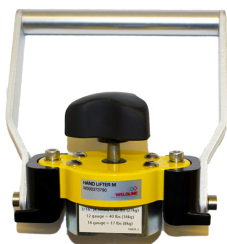

> Magnetische MagSwitch handgreep 60M Manueel p/st

## Magnetische MagSwitch handgreep 60M Manueel p/st

[http://www.weldingsupplies.nl/product\\_info.php?products\\_id=4595](http://www.weldingsupplies.nl/product_info.php?products_id=4595)

Product Name: Magnetische MagSwitch handgreep 60M Manueel p/st  
Manufacturer: Weldline  
Model Number: 77.W000.373790

**De MagSwitch 60M handlifter is zeer geschikt om plaatmateriaal en werkstukken veilig en makkelijk van een snij- of werktafel te verwijderen.** Door de aan/uit schakelbare magneet kan er snel en efficiënt gewerkt worden. **Eigenschappen:**

- Gemakkelijk schoon te maken
- 90 kg klemkracht!
- Gegroefd voor gebruik bij pijpen

**Ook verkrijgbaar:**

- [Magnetische MagSwitch handgreep 60CE elektrisch](#)

Specificaties:

Hoogte	140.05 mm
Breedte	134.32 mm
Gewicht	600 gram
Klemkracht (max.)	90 kg
Merk	Weldline
Artikelnummer	77.W000.373790