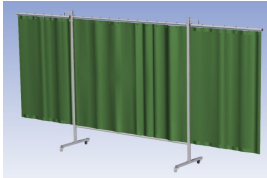

Lasscherm Omnium Drieluik XL Green 6 gordijn

<http://www.weldingsupplies.nl/product_info.php?products_id=2732>

Product Name: Lasscherm Omnium Drieluik XL Green 6 gordijn
Manufacturer: Cepro
Model Number: 79.36.36.66

Het cepro Omnium programma omvat een serie stabiele en fraai afgewerkte schermen, geschikt voor middel zwaar werk. De schermen kunnen geleverd worden met gordijnen, lamellen of lassheet in alle leverbare kleuren. Alle zijn goedgekeurd volgens de Europese norm voor lasgordijnen EN1598. Omstanders worden beschermt tegen gevaarlijke straling van laswerkzaamheden, zoals blauw licht en Ultra Violet licht. Tevens wordt de lasser zelf beschermt tegen reflectie van laslicht. **Eigenschappen:**

- Deze set bevat een Drieluik XL frame met gordijn Green6, transparant
- Het frame bestaat uit een middenkader met 2 zwenkarmen
- Totale lengte van het frame is 435 cm
- Beschermt omstanders tegen straling van laswerkzaamheden
- Beschermt lasser tegen reflectie van laslicht
- Zelfdovend, derhalve bestand tegen lasvonken
- Stabiel frame
- Verrijdbaar d.m.v. 4 zwenkwielen, waarvan 2 met rem

Ook verkrijgbaar als:

- [Drieluik of Drieluik XL](#) * met gordijnen, lamellen of lassheet in de kleuren BronzeCE, OrangeCE, Green6 of Green9, (*De Drieluik XL is alleen verkrijgbaar met gordijnen.)
- [Enkel scherm](#) met gordijn, lamellen of lassheet in de kleuren BronzeCE, OrangeCE, Green6 of Green9

Het lasscherm biedt de mogelijkheid om de lasser goed af te schermen van zijn omgeving zonder "op gesloten" te worden. Doordat gordijn Green6 transparant is blijft er goed zicht op de werkplek wat bijdraagt aan veiligheid.

Laslamellen, lasgordijnen en lassheet bieden elk dezelfde visuele bescherming. De keuze wordt bepaald door de mechanische belasting waaraan de afscherming wordt bloot gesteld.

Wanneer er sprake is van een grote of regelmatige mechanische belasting verdient het de aanbeveling lamellen toe te passen. Een lassheet is een economisch alternatief voor laslamellen, maar zijn dunner. Lasgordijnen bestaan in tegendeel tot de lamellen en lassheet uit ´´n geheel.

Het scherm wordt geleverd als bouw pakket verpakt in een stevige kartonnen doos.

Hoogte	200 cm
Breedte middenkader	215 cm
Aantal zwenkarmen	2 stuks
Breedte zwenkarmen	110 cm
Totaal lengte frame	435 cm
Hoogte gordijn	160 cm