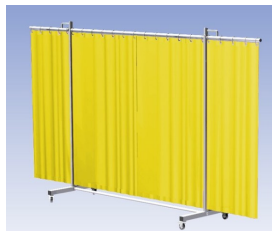

Lasscherm Robusto 3L XL Sonic gordijn

http://www.weldingsupplies.nl/product_info.php?products_id=2678

Product Name: Lasscherm Robusto 3L XL Sonic gordijn
Manufacturer: Cepro
Model Number: 79.36.31.95

Het Cepro Robusto programma omvat kwaliteit zeer hoogwaardige schermen. Door de gedegen constructie kunnen ze gebruikt worden in de meest veeleisende werkomstandigheden. Het drieluik-XL scherm is voorzien van een Sonic geluiddempend gordijn. Dit geluiddempende gordijn is bedoeld voor bescherming tegen geluidsoverlast of om een geluidsbron te isoleren. **Eigenschappen:**

- Extra stabiel frame, Drieluik XL, totaal lengte frame 435 cm
- Verrijdbaar
- Voorzien van Sonic geluiddempend gordijn
- Geluiddemping $R_w = 14$ Db.

Hoogte frame	210 cm
Breedte middenkader	215 cm
Aantal zwenkarmen	2 stuks
Breedte zwenkarmen	110 cm elk
Totaal lengte frame	435 cm
Bodemvrijheid	15 cm
Afmeting buis (rond)	35 x 2,5 cm
Afmeting buis (vierkant)	50 x 30 x 2 cm
Kleur frame	RAL 7035 poedercoating
Wielen	4 zwenkwielen, waarvan 2 met rem
Type scherm	Robusto
Type gordijn	Sonic, geluiddempend
Basis materiaal gordijn	Eenzijdig gaasdoek, eenzijdig Bisonyl
Hoogte gordijn	180 cm
Geluidsdemping	$R_w = 14$ Db.
Toepassing	Bescherming geluidsoverlast of isolatie geluidsbron