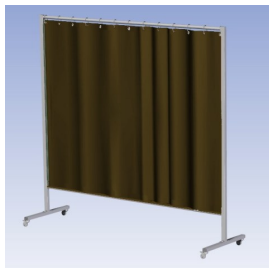

Lasscherm Omnium , Enkel Bronze CE gordijn

<http://www.weldingsupplies.nl/product_info.php?products_id=2705>

Product Name: Lasscherm Omnium , Enkel Bronze CE gordijn

Manufacturer: Cepro

Model Number: 79.36.34.17

Het Cepro Omnium programma omvat een serie stabiele en fraai afgewerkte schermen, geschikt voor middel zwaar werk. De schermen kunnen geleverd worden met gordijnen, lamellen of lassheet in alle leverbare kleuren. Alle zijn goedgekeurd volgens de Europese norm voor lasgordijnen EN1598. Omstanders worden beschermt tegen gevaarlijke straling van laswerkzaamheden, zoals blauw licht en Ultra Violet licht. Tevens wordt de lasser zelf beschermt tegen reflectie van laslicht.

Eigenschappen:

- Deze set bevat een frame met gordijn BronzeCe, transparant
- Beschermt omstanders tegen straling van laswerkzaamheden
- Beschermt lasser tegen reflectie van laslicht
- Zelfdovend, derhalve bestand tegen lasvonken
- Stabiel frame
- Verrijdbaar d.m.v. 4 zwenkwielen waarvan 2 met rem

Opties:

- [Aanbouwdeel BronzeCE gordijn](#)

Ook verkrijgbaar als:

- [Drieluik en Drieluik XL](#) met gordijn, lamellen of lassheet in de kleuren BronzeCE, OrangeCE, Green6 of Green9
- [Enkel scherm](#) met gordijn, lamellen of lassheet in de kleuren BronzeCE, OrangeCE, Green6 of Green9

Het lasscherm biedt de mogelijkheid om de lasser goed af te schermen van zijn omgeving zonder "op gesloten" te worden. Doordat gordijn BronzeCE transparant is blijft er goed zicht op de werkplek wat bijdraagt aan veiligheid.

Laslamellen, lasgordijnen en lassheet bieden elk dezelfde visuele bescherming. De keuze wordt bepaald door de mechanische belasting waaraan de afscherming wordt bloot gesteld. Wanneer er sprake is van een grote of regelmatige mechanische belasting verdient het de aanbeveling lamellen toe te passen. Een lassheet is een economisch alternatief voor laslamellen, maar zijn dunner. Lasgordijnen zijn dikker dan lassheet en bestaan in tegendeel tot de lamellen en lassheet uit ´´n geheel.

Het scherm wordt geleverd als bouw pakket verpakt in een stevige kartonnen doos.

Hoogte x Breedte frame	200 x 215 cm
Afmeting (H x B) gordijn	160 x 215 cm
Type lasscherm	Omnium