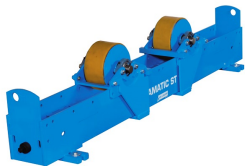

Rolstelling Rotamatic ST 15F

http://www.weldingsupplies.nl/product_info.php?products_id=4648

Product Name: Rolstelling Rotamatic ST 15F

Manufacturer: STV Weldingsupplies.nl

Model Number: 30.W000.315305

Rolstelling Rotamatic ST 15F Rotamatic rolstellingen voor belastingen tot 30 ton. De ST-lijn omvat meerdere modellen die perfect geschikt zijn voor diverse industriële toepassingen.

- Meeloopblok ter ondersteuning
- Maximaal gewicht werkstuk: 15000 kg
- Maximaal gewicht ondersteuning: 7500 kg
- Materiaal wielen: polyurethaan

Price: 3,679.96EUR