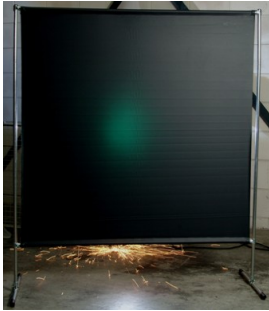

Lasscherm Gazelle 140cm breed Green 9 gordijn

http://www.weldingsupplies.nl/product_info.php?products_id=2746

Product Name: Lasscherm Gazelle 140cm breed Green 9 gordijn
 Manufacturer: Cepro
 Model Number: 79.36.39.19

Voor toepassing in kleine werkplaatsen en bij lage gebruiksfrequenties is er het handzame en praktische Gazelle scherm. Het scherm is gemaakt uit half duim verzinkte buis, is zéeér licht van gewicht en kan gemakkelijk met de hand verplaatst worden. De Gazelle schermen zijn goedgekeurd volgens de Europese norm voor lasgordijnen EN1598. Omstanders worden beschermt tegen de gevaarlijke straling van de laswerkzaamheden, zoals blauw licht en Ultra Violet licht. Tevens wordt de lasser zelf beschermt tegen reflectie van laslicht. **Eigenschappen:**

- Deze set bevat een frame met gordijn
- Beschermt omstanders tegen straling van laswerkzaamheden
- Beschermt de lasser tegen reflectie van laslicht
- Makkelijk verplaatsbaar
- Type gordijn: Green9, niet- ransaparant
- Gegalvaniseerd frame

Het lasscherm biedt de mogelijkheid om de lasser goed af te schermen van zijn omgeving zonder "op gesloten" te worden. Doordat gordijn Green9 niet-transparant is, is deze uitermate geschikt voor het afscheiden van diverse afzonderlijke laswerkplekken. Zodat de lassers geen hinder van elkaars werkzaamheden ondervinden. Het Gazelle scherm is voorzien van een spangordijn en wordt als bouw pakket geleverd, verpakt in een stevige kartonnen doos van slechts 120cm lang.