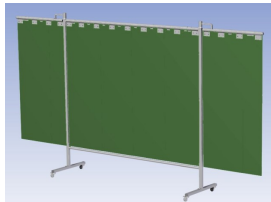

Lasscherm Omnium Drieluik Green 6 lamellen

<http://www.weldingsupplies.nl/product_info.php?products_id=2728>

Product Name: Lasscherm Omnium Drieluik Green 6 lamellen
Manufacturer: Cepro
Model Number: 79.36.36.26

Het cepro Omnium programma omvat een serie stabiele en fraai afgewerkte schermen, geschikt voor middel zwaar werk. De schermen kunnen geleverd worden met gordijnen, lamellen of lassheet in alle leverbare kleuren. Alle zijn goedgekeurd volgens de Europese norm voor lasgordijnen EN1598. Omstanders worden beschermt tegen gevaarlijke straling van laswerkzaamheden, zoals blauw licht en Ultra Violet licht. Tevens wordt de lasser zelf beschermt tegen reflectie van laslicht.

Eigenschappen:

- Deze set bevat een Drieluik frame met lamellen Green6, transparant
- Het frame bestaat uit een middenkader met 2 zwenkarmen
- Totale lengte van het frame is 375 cm
- Beschermt omstanders tegen straling van laswerkzaamheden
- Beschermt lasser tegen reflectie van laslicht
- Zelfdovend, derhalve bestand tegen lasvonken
- Stabiel frame
- Verrijdbaar d.m.v. 4 zwenkwielen, waarvan 2 met rem

Ook verkrijgbaar als:

- [Drieluik en Drieluik XL](#) met gordijnen, lamellen of lassheet in de kleuren BronzeCE, OrangeCE, Green6 of Green9
- [Enkel scherm](#) met gordijn, lamellen of lassheet in de kleuren BronzeCE, OrangeCE, Green6 of Green9

Het lasscherm biedt de mogelijkheid om de lasser goed af te schermen van zijn omgeving zonder "op gesloten" te worden. Doordat de lamellen Green6 transparant zijn blijft er goed zicht op de werkplek wat bijdraagt aan veiligheid. Laslamellen, lasgordijnen en lassheet bieden elk dezelfde visuele bescherming. De keuze wordt bepaald door de mechanische belasting waaraan de afscherming wordt bloot gesteld. Wanneer er sprake is van een grote of regelmatige mechanische belasting verdient het de aanbeveling lamellen toe te passen. Een lassheet is een economisch alternatief voor laslamellen, maar zijn dunner. Lasgordijnen bestaan in tegendeel tot de lamellen en lassheet uit ´´n geheel. Het scherm wordt geleverd als bouw pakket verpakt in een stevige kartonnen doos.

Hoogte	200 cm
Breedte middenkader	215 cm
Aantal zwenkarmen	2 stuks
Breedte zwenkarmen	80 cm
Totaal lengte frame	375 cm
Hoogte lamellen	160 cm