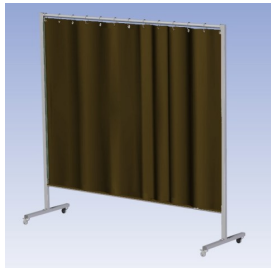

Lasscherm Omnium , Enkel Bronze CE gordijn

<http://www.weldingsupplies.nl/product_info.php?products_id=2705>

Product Name: Lasscherm Omnium , Enkel Bronze CE gordijn
Manufacturer: Cepro
Model Number: 79.36.34.17

Het Cepro Omnium programma omvat een serie stabiele en fraai afgewerkte schermen, geschikt voor middel zwaar werk. De schermen kunnen geleverd worden met gordijnen, lamellen of lassheet in alle leverbare kleuren. Alle zijn goedgekeurd volgens de Europese norm voor lasgordijnen EN1598. Omstanders worden beschermt tegen gevaarlijke straling van laswerkzaamheden, zoals blauw licht en Ultra Violet licht. Tevens wordt de lasser zelf beschermt tegen reflectie van laslicht.

Eigenschappen:

- Deze set bevat een frame met gordijn BronzeCe, transparant
- Beschermt omstanders tegen straling van laswerkzaamheden
- Beschermt lasser tegen reflectie van laslicht
- Zelfdovend, derhalve bestand tegen lasvonken
- Stabiel frame
- Verrijdbaar d.m.v. 4 zwenkwielen waarvan 2 met rem

Opties:

- [Aanbouwdeel BronzeCE gordijn](#)

Ook verkrijgbaar als:

- [Drieluik en Drieluik XL](#) met gordijn, lamellen of lassheet in de kleuren BronzeCE, OrangeCE, Green6 of Green9
- [Enkel scherm](#) met gordijn, lamellen of lassheet in de kleuren BronzeCE, OrangeCE, Green6 of Green9

Het lasscherm biedt de mogelijkheid om de lasser goed af te schermen van zijn omgeving zonder "op gesloten" te worden. Doordat gordijn BronzeCE transparant is blijft er goed zicht op de werkplek wat bijdraagt aan veiligheid.

Laslamellen, lasgordijnen en lassheet bieden elk dezelfde visuele bescherming. De keuze wordt bepaald door de mechanische belasting waaraan de afscherming wordt bloot gesteld. Wanneer er sprake is van een grote of regelmatige mechanische belasting verdient het de aanbeveling lamellen toe te passen. Een lassheet is een economisch alternatief voor laslamellen, maar zijn dunner. Lasgordijnen zijn dikker dan lassheet en bestaan in tegendeel tot de lamellen en lassheet uit ´´n geheel. Het scherm wordt geleverd als bouw pakket verpakt in een stevige kartonnen doos.

Hoogte x Breedte frame	200 x 215 cm
Afmeting (H x B) gordijn	160 x 215 cm
Type lasscherm	Omnium