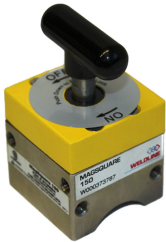

> Positioneer magneet MagSwitch Mag Square 150 p/st

## Positioneer magneet MagSwitch Mag Square 150 p/st

[http://www.weldingsupplies.nl/product\\_info.php?products\\_id=4592](http://www.weldingsupplies.nl/product_info.php?products_id=4592)

Product Name: Positioneer magneet MagSwitch Mag Square 150 p/st

Manufacturer: Weldline

Model Number: 77.W000.373787

**Met de aan/uit schakelbare MagSquare magneten is het positioneren van werkstukken zeer eenvoudig.** Het unieke van MagSwitch is dat deze aan/uit schakelbaar zijn! Hierdoor zijn ze gemakkelijk te plaatsen, te verwijderen en schoon te maken. Er blijven dus geen ijzer resten achter op de magneet! **Productinformatie:**

- Gemakkelijk te positioneren
- Gemakkelijk schoon te maken
- Magneet schakeld volledig uit
- Voorzien van M5 taggaten
- Exact 90°; gefreesd
- Ook geschikt voor op pijpen
- Magnetisch aan 5 zijden!

Door de vele verschillende hoeken en uitvoeringen zijn dit must have artikelen voor elke werkplaats en kan er flink bespaard worden op stelkosten. **Ook verkrijgbaar:**