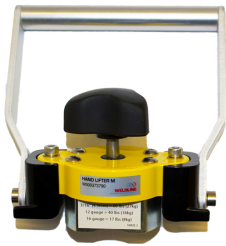

> Magnetische MagSwitch handgreep 60M Manueel p/st

Magnetische MagSwitch handgreep 60M Manueel p/st

http://www.weldingsupplies.nl/product_info.php?products_id=4595

Product Name: Magnetische MagSwitch handgreep 60M Manueel p/st

Manufacturer: Weldline

Model Number: 77.W000.373790

De MagSwitch 60M handlifter is zeer geschikt om plaatmateriaal en werkstukken veilig en makkelijk van een snij- of werktafel te verwijderen. Door de aan/uit schakelbare magneet kan er snel en efficiënt gewerkt worden. **Eigenschappen:**

- Gemakkelijk schoon te maken
- 90 kg klemkracht!
- Gegroefd voor gebruik bij pijpen

Ook verkrijgbaar:

- [Magnetische MagSwitch handgreep 60CE elektrisch](#)

Specificaties:

Hoogte	140.05 mm
Breedte	134.32 mm
Gewicht	600 gram
Klemkracht (max.)	90 kg
Merk	Weldline
Artikelnummer	77.W000.373790