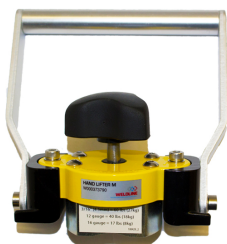

> Magnetische MagSwitch handgreep 60M Manueel p/st

Magnetische MagSwitch handgreep 60M Manueel p/st

http://www.weldingsupplies.nl/product_info.php?products_id=4595

Product Name: Magnetische MagSwitch handgreep 60M Manueel p/st
Manufacturer: Weldline
Model Number: 77.W000.373790

De MagSwitch 60M handlifter is zeer geschikt om plaatmateriaal en werkstukken veilig en makkelijk van een snij- of werktafel te verwijderen. Door de aan/uit schakelbare magneet kan er snel en efficiënt gewerkt worden. **Eigenschappen:**

- Gemakkelijk schoon te maken
- 90 kg klemkracht!
- Gegroefd voor gebruik bij pijpen

Ook verkrijgbaar:

- [Magnetische MagSwitch handgreep 60CE elektrisch](#)

Specificaties:

| | |
|-------------------|----------------|
| Hoogte | 140.05 mm |
| Breedte | 134.32 mm |
| Gewicht | 600 gram |
| Klemkracht (max.) | 90 kg |
| Merk | Weldline |
| Artikelnummer | 77.W000.373790 |