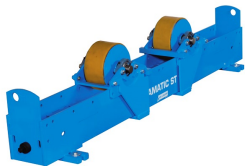

Rolstelling Rotamatic ST 15F

http://www.weldingsupplies.nl/product_info.php?products_id=4648

Product Name: Rolstelling Rotamatic ST 15F
Manufacturer: STV Weldingsupplies.nl
Model Number: 30.W000.315305

Rolstelling Rotamatic ST 15F Rotamatic rolstellingen voor belastingen tot 30 ton. De ST-lijn omvat meerdere modellen die perfect geschikt zijn voor diverse industriële toepassingen.

- Meeloopblok ter ondersteuning
- Maximaal gewicht werkstuk: 15000 kg
- Maximaal gewicht ondersteuning: 7500 kg
- Materiaal wielen: polyurethaan

Price: 3,679.96EUR