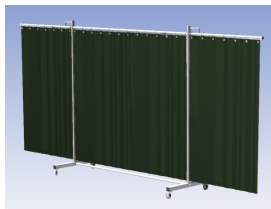

Product Name: Lasscherm Robusto Drieluik XL Green 9 gordijn
Manufacturer: Cepro
Model Number: 79.36.31.69

Het Cepro Robusto programma omvat kwalitatief zeer hoogwaardige schermen. Door de gedegen constructie kunnen ze gebruikt worden in de meest veeleisende werkomstandigheden. De schermen kunnen geleverd worden met gordijnen of lamellen in alle leverbare kleuren. Alle zijn goedgekeurd volgens de Europese norm voor lasgordijnen EN1598. Omstanders worden beschermt tegen gevaarlijke straling van laswerkzaamheden, zoals blauw licht en Ultra Violet licht. Tevens wordt de lasser zelf beschermt tegen reflectie van laslicht. **Productinformatie:**

- Deze set bevat een Drieluik XL frame met gordijn Green9, niet transparant
- Het frame bestaat uit een middenkader met 2 zwenkarmen
- De totale lengte van het frame is 435 cm
- Beschermt omstanders tegen straling van laswerkzaamheden
- Beschermt lasser tegen reflectie van laslicht
- Zelfdovend, derhalve bestand tegen lasvonken
- Extra stabiel frame
- Verrijdbaar d.m.v. 4 zwenkwielen waarvan 2 met rem

Productinformatie:

- Deze set bevat een Drieluik XL frame met gordijn Green9, niet transparant
- Het frame bestaat uit een middenkader met 2 zwenkarmen
- De totale lengte van het frame is 435 cm
- Beschermt omstanders tegen straling van laswerkzaamheden
- Beschermt lasser tegen reflectie van laslicht
- Zelfdovend, derhalve bestand tegen lasvonken
- Extra stabiel frame
- Verrijdbaar d.m.v. 4 zwenkwielen waarvan 2 met rem