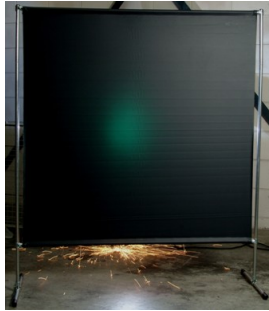

## Lasscherm Gazelle 140cm breed Green 9 gordijn

[http://www.weldingsupplies.nl/product\\_info.php?products\\_id=2746](http://www.weldingsupplies.nl/product_info.php?products_id=2746)

Product Name: Lasscherm Gazelle 140cm breed Green 9 gordijn  
Manufacturer: Cepro  
Model Number: 79.36.39.19

**Voor toepassing in kleine werkplaatsen en bij lage gebruiksfrequenties is er het handzame en praktische Gazelle scherm.** Het scherm is gemaakt uit half duim verzinkte buis, is z&eacute;e&eacute;r licht van gewicht en kan gemakkelijk met de hand verplaatst worden. De Gazelle schermen zijn goedgekeurd volgens de Europese norm voor lasgordijnen EN1598. Omstanders worden beschermt tegen de gevaarlijke straling van de laswerkzaamheden, zoals blauw licht en Ultra Violet licht. Tevens wordt de lasser zelf beschermt tegen reflectie van laslicht. **Eigenschappen:**

- Deze set bevat een frame met gordijn
- Beschermt omstanders tegen straling van laswerkzaamheden
- Beschermt de lasser tegen reflectie van laslicht
- Makkelijk verplaatsbaar
- Type gordijn: Green9, niet- ransaparant
- Gegalvaniseerd frame

Het lasscherm biedt de mogelijkheid om de lasser goed af te schermen van zijn omgeving zonder "op gesloten" te worden. Doordat gordijn Green9 niet-transparant is, is deze uitermate geschikt voor het afscheiden van diverse afzonderlijke laswerkplekken. Zodat de lassers geen hinder van elkaars werkzaamheden ondervinden. Het Gazelle scherm is voorzien van een spangordijn en wordt als bouw pakket geleverd, verpakt in een stevige kartonnen doos van slechts 120cm lang.