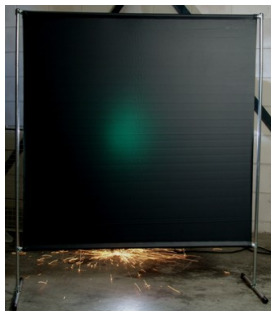

## Lasscherm Gazelle 200cm breed Green 9 gordijn

[http://www.weldingsupplies.nl/product\\_info.php?products\\_id=2750](http://www.weldingsupplies.nl/product_info.php?products_id=2750)

Product Name: Lasscherm Gazelle 200cm breed Green 9 gordijn  
Manufacturer: Cepro  
Model Number: 79.36.39.29

**Voor toepassing in kleine werkplaatsen en bij lage gebruiksfrequenties is er het handzame en praktische Gazelle scherm.** Het scherm is gemaakt uit half duim verzinkte buis, is z&eacute;er licht van gewicht en kan gemakkelijk met de hand verplaatst worden. De Gazelle schermen zijn goedgekeurd volgens de Europese norm voor lasgordijnen EN1598. Omstanders worden beschermt tegen de gevaarlijke straling van de laswerkzaamheden, zoals blauw licht en Ultra Violet licht. Tevens wordt de lasser zelf beschermt tegen reflectie van laslicht. **Eigenschappen:**

- Deze set bevat een frame met gordijn
- Beschermt omstanders tegen straling van laswerkzaamheden
- Beschermt de lasser tegen reflectie van laslicht
- Makkelijk verplaatsbaar
- Type gordijn: Green9, niet- ransaparant
- Gegalvaniseerd frame

Het lasscherm biedt de mogelijkheid om de lasser goed af te schermen van zijn omgeving zonder "op gesloten" te worden. Doordat gordijn Green9 niet-transparant is, is deze uitermate geschikt voor het afscheiden van diverse afzonderlijke laswerkplekken. Zodat de lassers geen hinder van elkaars werkzaamheden ondervinden. Het Gazelle scherm is voorzien van een spangordijn en wordt als bouw pakket geleverd, verpakt in een stevige kartonnen doos van slechts 120cm lang.