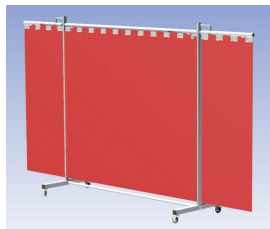

Lasscherm Robusto Drieluik Orange CE lamellen

<http://www.weldingsupplies.nl/product_info.php?products_id=2663>

Product Name: Lasscherm Robusto Drieluik Orange CE lamellen
Manufacturer: Cepro
Model Number: 79.36.31.25

Het Cepro Robusto programma omvat kwalitatief zeer hoogwaardige schermen. Door de gedegen constructie kunnen ze gebruikt worden in de meest veeleisende werkomstandigheden. De schermen kunnen geleverd worden met gordijnen of lamellen in alle leverbare kleuren. Alle zijn goedgekeurd volgens de Europese norm voor lasgordijnen EN1598. Omstanders worden beschermt tegen gevaarlijke straling van laswerkzaamheden, zoals blauw licht en Ultra Violet licht. Tevens wordt de lasser zelf beschermt tegen reflectie van laslicht. **Productinformatie:**

- Deze set bevat een Drieluik frame met lamellen OrangeCE, transparant
- Het frame bestaat uit een middenkader met 2 zwenkarmen
- De totale lengte van het frame is 355 cm
- Beschermt omstanders tegen straling van laswerkzaamheden
- Beschermt lasser tegen reflectie van laslicht
- Zelfdovend, derhalve bestand tegen lasvonken
- Extra stabiel frame
- Verrijdbaar d.m.v. 4 zwenkwielen waarvan 2 met rem

Ook verkrijgbaar als:

- [Drieluik en Drieluik XL](#) met gordijn of lamellen in de kleuren BronzeCE, OrangeCE, Green6 of Green9
- [Enkel scherm](#) met gordijn of lamellen in de kleuren BronzeCE, OrangeCE, Green6 of Green9

Het lasscherm biedt de mogelijkheid om de lasser af te schermen van zijn omgeving zonder "op gesloten" te worden. Doordat de lamellen OrangeCE transparant zijn, blijft er goed zicht op de werkplek wat bijdraagt aan de veiligheid. Laslamellen en lasgordijnen bieden beide dezelfde visuele bescherming. De keuze wordt bepaald door de mechanische belasting waaraan de afscherming wordt bloot gesteld. Wanneer er sprake is van een grote of regelmatige belasting verdient het de aanbeveling lamellen toe te passen. Het scherm wordt geleverd als bouw pakket verpakt in een stevige kartonnen doos.

Hoogte	210 cm
Breedte middenkader	215 cm
Aantal zwenkarmen	2 stuks
Breedte zwenkarmen	70 cm elk
Totaal lengte frame	355 cm
Hoogte lamellen	180 cm, overlapping 10 cm66%
Bodemvrijheid	15 cm
Ophanging lamellen	Kunststof ophangclips
Type lasscherm	Robusto
Type lamellen	OrangeCE, transparant