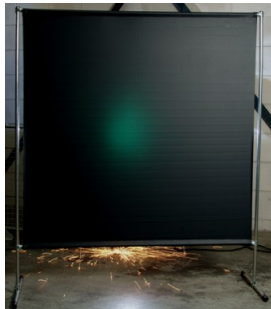

Lasscherm Gazelle 140cm breed Green 9 gordijn

http://www.weldingsupplies.nl/product_info.php?products_id=2746

Product Name: Lasscherm Gazelle 140cm breed Green 9 gordijn
Manufacturer: Cepro
Model Number: 79.36.39.19

Voor toepassing in kleine werkplaatsen en bij lage gebruiksfrequenties is er het handzame en praktische Gazelle scherm. Het scherm is gemaakt uit half duim verzinkte buis, is zéer licht van gewicht en kan gemakkelijk met de hand verplaatst worden. De Gazelle schermen zijn goedgekeurd volgens de Europese norm voor lasgordijnen EN1598. Omstanders worden beschermt tegen de gevaarlijke straling van de laswerkzaamheden, zoals blauw licht en Ultra Violet licht. Tevens wordt de lasser zelf beschermt tegen reflectie van laslicht. **Eigenschappen:**

- Deze set bevat een frame met gordijn
- Beschermt omstanders tegen straling van laswerkzaamheden
- Beschermt de lasser tegen reflectie van laslicht
- Makkelijk verplaatsbaar
- Type gordijn: Green9, niet- ransaparant
- Gegalvaniseerd frame

Het lasscherm biedt de mogelijkheid om de lasser goed af te schermen van zijn omgeving zonder "op gesloten" te worden. Doordat gordijn Green9 niet-transparant is, is deze uitermate geschikt voor het afscheiden van diverse afzonderlijke laswerkplekken. Zodat de lassers geen hinder van elkaars werkzaamheden ondervinden. Het Gazelle scherm is voorzien van een spangordijn en wordt als bouw pakket geleverd, verpakt in een stevige kartonnen doos van slechts 120cm lang.