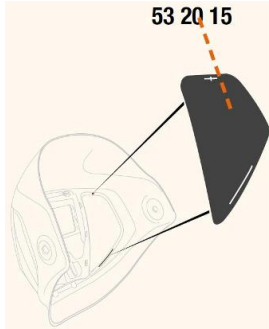

Toebehoren > Lashelmen > Toebehoren Speedglas > Speedglas 9100 Afdekplaten Side Windows

## Speedglas 9100 Afdekplaten Side Windows

[http://www.weldingsupplies.nl/product\\_info.php?products\\_id=2929](http://www.weldingsupplies.nl/product_info.php?products_id=2929)

Product Name: Speedglas 9100 Afdekplaten Side Windows  
Manufacturer: STV Weldingsupplies.nl  
Model Number: 81.532015

**De Speedglas 9100 afdekplaten voor de side windows van de [9100 series](#).** Deze afdekplaten zijn van pas als er geen extra zicht aan de zijkant is gewenst. Als u de zijruitjes van uw lashelm moet vervangen, moet u een nieuwe binnenkap aanschaffen aangezien de zijruitjes niet van de helm mogen worden verwijderd **Productinformatie:**