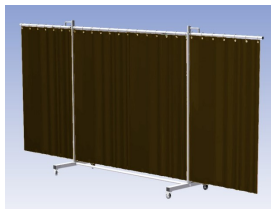

Lasscherm Robusto Drieluik XL Bronze CE gordijn

<http://www.weldingsupplies.nl/product_info.php?products_id=2671>

Product Name: Lasscherm Robusto Drieluik XL Bronze CE gordijn
Manufacturer: Cepro
Model Number: 79.36.31.67

Het Cepro Robusto programma omvat kwalitatief zeer hoogwaardige schermen. Door de gedegen constructie kunnen ze gebruikt worden in de meest veeleisende werkomstandigheden. De schermen kunnen geleverd worden met gordijnen of lamellen in alle leverbare kleuren. Alle zijn goedgekeurd volgens de Europese norm voor lasgordijnen EN1598. Omstanders worden beschermt tegen gevaarlijke straling van laswerkzaamheden, zoals blauw licht en Ultra Violet licht. Tevens wordt de lasser zelf beschermt tegen reflectie van laslicht. **Productinformatie:**

- Deze set bevat een Drieluik XL frame met gordijn BronzeCE, transparant
- Het frame bestaat uit een middenkader met 2 zwenkarmen
- De totale lengte van het frame is 435 cm
- Beschermt omstanders tegen straling van laswerkzaamheden
- Beschermt lasser tegen reflectie van laslicht
- Zelfdovend, derhalve bestand tegen lasvonken
- Extra stabiel frame
- Verrijdbaar d.m.v. 4 zwenkwielen waarvan 2 met rem

Ook verkrijgbaar als:

- [Drieluik en Drieluik XL](#) met gordijn of lamellen in de kleuren BronzeCE, OrangeCE, Green6 of Green9
- [Enkel scherm](#) met gordijn of lamellen in de kleuren BronzeCE, OrangeCE, Green6 of Green9

Het lasscherm biedt de mogelijkheid om de lasser af te schermen van zijn omgeving zonder "op gesloten" te worden. Doordat gordijn BronzeCE transparant is, blijft er goed zicht op de werkplek wat bijdraagt aan de veiligheid. Laslamellen en lasgordijnen bieden beide dezelfde visuele bescherming. De keuze wordt bepaald door de mechanische belasting waaraan de afscherming wordt bloot gesteld. Wanneer er sprake is van een grote of regelmatige belasting verdient het de aanbeveling lamellen toe te passen. Het scherm wordt geleverd als bouw pakket verpakt in een stevige kartonnen doos.

Hoogte	210 cm
Breedte middenkader	215 cm
Aantal zwenkarmen	2 stuks
Breedte zwenkarmen	110 cm elk
Totaal lengte frame	435 cm
Hoogte gordijn	180 cm
Bodemvrijheid	15 cm
Ophanging gordijn	Kunststof ophanghaken
Type lasscherm	Robusto
Type gordijn	BronzeCE, transparant