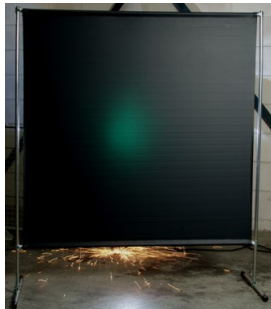

## Lasscherm Gazelle 200cm breed Green 9 gordijn

[http://www.weldingsupplies.nl/product\\_info.php?products\\_id=2750](http://www.weldingsupplies.nl/product_info.php?products_id=2750)

Product Name: Lasscherm Gazelle 200cm breed Green 9 gordijn  
 Manufacturer: Cepro  
 Model Number: 79.36.39.29

**Voor toepassing in kleine werkplaatsen en bij lage gebruiksfrequenties is er het handzame en praktische Gazelle scherm.** Het scherm is gemaakt uit half duim verzinkte buis, is z&eacute;e&eacute;r licht van gewicht en kan gemakkelijk met de hand verplaatst worden. De Gazelle schermen zijn goedgekeurd volgens de Europese norm voor lasgordijnen EN1598. Omstanders worden beschermt tegen de gevaarlijke straling van de laswerkzaamheden, zoals blauw licht en Ultra Violet licht. Tevens wordt de lasser zelf beschermt tegen reflectie van laslicht. **Eigenschappen:**

- Deze set bevat een frame met gordijn
- Beschermt omstanders tegen straling van laswerkzaamheden
- Beschermt de lasser tegen reflectie van laslicht
- Makkelijk verplaatsbaar
- Type gordijn: Green9, niet- ransaparant
- Gegalvaniseerd frame

Het lasscherm biedt de mogelijkheid om de lasser goed af te schermen van zijn omgeving zonder "op gesloten" te worden. Doordat gordijn Green9 niet-transparant is, is deze uitermate geschikt voor het afscheiden van diverse afzonderlijke laswerkplekken. Zodat de lassers geen hinder van elkaars werkzaamheden ondervinden. Het Gazelle scherm is voorzien van een spangordijn en wordt als bouw pakket geleverd, verpakt in een stevige kartonnen doos van slechts 120cm lang.