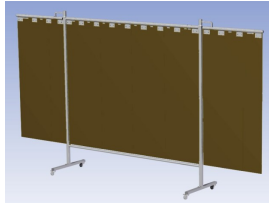

Lasscherm Omnium DrieLuik Bronze CE sheet

<http://www.weldingsupplies.nl/product_info.php?products_id=2721>

Product Name: Lasscherm Omnium DrieLuik Bronze CE sheet

Manufacturer: Cepro

Model Number: 79.36.36.07

Het cepro Omnium programma omvat een serie stabiele en fraai afgewerkte schermen, geschikt voor middel zwaar werk. De schermen kunnen geleverd worden met gordijnen, lamellen of lassheet in alle leverbare kleuren. Alle zijn goedgekeurd volgens de Europese norm voor lasgordijnen EN1598. Omstanders worden beschermt tegen gevaarlijke straling van laswerkzaamheden, zoals blauw licht en Ultra Violet licht. Tevens wordt de lasser zelf beschermt tegen reflectie van laslicht. **Eigenschappen:**

- Deze set bevat een Drieluik frame met sheet BronzeCE, transparant
- Het frame bestaat uit een middenkader met 2 zwenkarmen
- Totale lengte van het frame is 375 cm
- Beschermt omstanders tegen straling van laswerkzaamheden
- Beschermt lasser tegen reflectie van laslicht
- Zelfdovend, derhalve bestand tegen lasvonken
- Stabiel frame
- Verrijdbaar d.m.v. 4 zwenkwielen, waarvan 2 met rem

Ook verkrijgbaar als:

- [Drieluik en Drieluik XL](#) met gordijnen, lamellen of lassheet in de kleuren BronzeCE, OrangeCE, Green6 of Green9
- [Enkel scherm](#) met gordijn, lamellen of lassheet in de kleuren BronzeCE, OrangeCE, Green6 of Green9

Het lasscherm biedt de mogelijkheid om de lasser goed af te schermen van zijn omgeving zonder "op gesloten" te worden. Doordat sheet BronzeCE transparant is blijft er goed zicht op de werkplek wat bijdraagt aan veiligheid.

Laslamellen, lasgordijnen en lassheet bieden elk dezelfde visuele bescherming. De keuze wordt bepaald door de mechanische belasting waaraan de afscherming wordt bloot gesteld.

Wanneer er sprake is van een grote of regelmatige mechanische belasting verdient het de aanbeveling lamellen toe te passen. Een lassheet is een economisch alternatief voor laslamellen, maar zijn dunner. Lasgordijnen bestaan in tegendeel tot de lamellen en lassheet uit ´´n geheel.

Het scherm wordt geleverd als bouw pakket verpakt in een stevige kartonnen doos.

Hoogte	200 cm
Breedte middenkader	215 cm
Aantal zwenkarmen	2 stuks
Breedte zwenkarmen	80 cm
Totaal lengte frame	375 cm
Hoogte sheet	160 cm