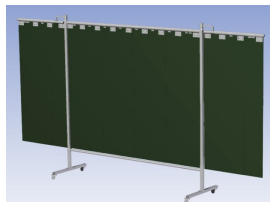

Lasscherm Omnium Drieluik Green 9 sheet

<http://www.weldingsupplies.nl/product_info.php?products_id=2722>

Product Name: Lasscherm Omnium Drieluik Green 9 sheet
Manufacturer: Cepro
Model Number: 79.36.36.09

Het cepro Omnium programma omvat een serie stabiele en fraai afgewerkte schermen, geschikt voor middel zwaar werk. De schermen kunnen geleverd worden met gordijnen, lamellen of lassheet in alle leverbare kleuren. Alle zijn goedgekeurd volgens de Europese norm voor lasgordijnen EN1598. Omstanders worden beschermt tegen gevaarlijke straling van laswerkzaamheden, zoals blauw licht en Ultra Violet licht. Tevens wordt de lasser zelf beschermt tegen reflectie van laslicht. **Eigenschappen:**

- Deze set bevat een Drieluik frame met sheet Green9, niet transparant
- Het frame bestaat uit een middenkader met 2 zwenkarmen
- Totale lengte van het frame is 375 cm
- Beschermt omstanders tegen straling van laswerkzaamheden
- Beschermt lasser tegen reflectie van laslicht
- Zelfdovend, derhalve bestand tegen lasvonken
- Stabiel frame
- Verrijdbaar d.m.v. 4 zwenkwielen, waarvan 2 met rem

Ook verkrijgbaar als:

- [Drieluik en Drieluik XL](#) met gordijnen, lamellen of lassheet in de kleuren BronzeCE, OrangeCE, Green6 of Green9
- [Enkel scherm](#) met gordijn, lamellen of lassheet in de kleuren BronzeCE, OrangeCE, Green6 of Green9

Het lasscherm biedt de mogelijkheid om de lasser goed af te schermen van zijn omgeving zonder "op gesloten" te worden. Doordat sheet Green9 niet-transparant is, is deze uitermate geschikt voor het afscheiden van diverse afzonderlijke laswerkplekken. Zodat de lassers geen hinder van elkaars werkzaamheden ondervinden.

Laslamellen, lasgordijnen en lassheet bieden elk dezelfde visuele bescherming. De keuze wordt bepaald door de mechanische belasting waaraan de afscherming wordt bloot gesteld. Wanneer er sprake is van een grote of regelmatige mechanische belasting verdient het de aanbeveling lamellen toe te passen. Een lassheet is een economisch alternatief voor laslamellen, maar zijn dunner. Lasgordijnen bestaan in tegendeel tot de lamellen en lassheet uit ´´n geheel.

Het scherm wordt geleverd als bouw pakket verpakt in een stevige kartonnen doos.

Hoogte	200 cm
Breedte middenkader	215 cm
Aantal zwenkarmen	2 stuks
Breedte zwenkarmen	80 cm
Totaal lengte frame	375 cm