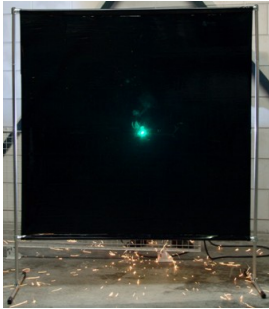

## Lasscherm Gazelle 200cm breed Green 6 gordijn

[http://www.weldingsupplies.nl/product\\_info.php?products\\_id=2748](http://www.weldingsupplies.nl/product_info.php?products_id=2748)

Product Name: Lasscherm Gazelle 200cm breed Green 6 gordijn  
 Manufacturer: Cepro  
 Model Number: 79.36.39.26

**Voor toepassing in kleine werkplaatsen en bij lage gebruiksfrequenties is er het handzame en praktische Gazelle scherm.** Het scherm is gemaakt uit half duim verzinkte buis, is z&eacute;e&eacute;r licht van gewicht en kan gemakkelijk met de hand verplaatst worden. De Gazelle schermen zijn goedgekeurd volgens de Europese norm voor lasgordijnen EN1598. Omstanders worden beschermt tegen de gevaarlijke straling van de laswerkzaamheden, zoals blauw licht en Ultra Violet licht. Tevens wordt de lasser zelf beschermt tegen reflectie van laslicht. **Eigenschappen:**

- Deze set bevat een frame met gordijn
- Beschermt omstanders tegen straling van laswerkzaamheden
- Beschermt de lasser tegen reflectie van laslicht
- Makkelijk verplaatsbaar
- Type gordijn: Green6, transparant
- Gegalvaniseerd frame

Het lasscherm biedt de mogelijkheid om de lasser goed af te schermen van zijn omgeving zonder "op gesloten" te worden. Doordat gordijn Green6 transparant is blijft er goed zicht op de werkplek wat bijdraagt aan de veiligheid. Het Gazelle scherm is voorzien van een spangordijn en wordt als bouw pakket geleverd, verpakt in een stevige kartonnen doos van slechts 120cm lang.