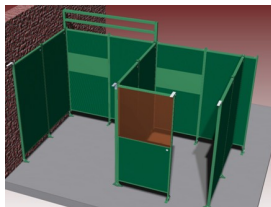

Sonic verlengstuk montage koppelkoker

<http://www.weldingsupplies.nl/product_info.php?products_id=2757>

Product Name: Sonic verlengstuk montage koppelkoker
Manufacturer: Cepro
Model Number: 79.45.20.10

Dit koppelkoker verlengstuk is een verlengstuk t.b.v. afzuigconsole voor verlenging van de koppelkoker. Dit verlengstuk maakt onderdeel uit van het Cepro Sonic Classic programma.

Ook verkrijgbaar:

- Sonic Classic [wandelementen](#), voor het modulair opbouwen van een lascabine
- Sonic Classic [accessoires](#), voor het verder uitbreiden van uw lascabine
- Sonic Classic [steunen](#), voor het bevestigen van accessoires of andere toebehoren aan uw lascabine

Het Cepro Sonic Classic programma Met dit uitgebreide programma kan een substantiele reductie van geluidsoverlast gerealiseerd worden, waardoor aan de geldende normen op het gebied van geluidsbelasting kan worden voldaan. Deze geluidsisolerende producten zorgen voor een hogere productie en een beter functioneren van medewerkers in lawaaiige omstandigheden. Het Cepro Sonic Classic programma bestaat uit een wandsysteem met ingebouwde geluiddempende en geluidwerende elementen. Hierdoor ontstaat niet alleen geluidsluwt op de werkplek, maar wordt ook een effectieve geluidreductie verkregen voor de rest van de werkomgeving. Het modulaire systeem is gemakkelijk en snel op te bouwen en te verplaatsen of uit te breiden. De panelen zijn afgewerkt met een UV absorberende matgroene poedercoating RAL6011. De frontzijde van de cabine kan afgeschermd worden met een lamellen- of gordijnscherming, resp. in een enkel of dubbelrailstelsel. De totale geluiddemping die gerealiseerd kan worden bedraagt 26 Db. Voor meer informatie of een offerte voor een complete cabine inrichting kunt u contact opnemen met onze verkoopafdeling; 020-6332265 of via verkoop@stvn.nl

Kleur	Matgroen RAL6010
Type	Behoort tot het Sonic Classic programma

Price: 51.50EUR