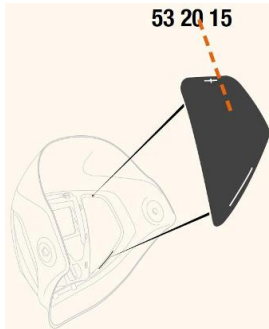

Toebehoren > Lashelmen > Toebehoren Speedglas > Speedglas 9100 Afdekplaten Side Windows

## Speedglas 9100 Afdekplaten Side Windows

[http://www.weldingsupplies.nl/product\\_info.php?products\\_id=2929](http://www.weldingsupplies.nl/product_info.php?products_id=2929)

Product Name: Speedglas 9100 Afdekplaten Side Windows  
Manufacturer: STV Weldingsupplies.nl  
Model Number: 81.532015

**De Speedglas 9100 afdekplaten voor de side windows van de [9100 series](#).** Deze afdekplaten zijn van pas als er geen extra zicht aan de zijkant is gewenst. Als u de zijruitjes van uw lashelm moet vervangen, moet u een nieuwe binnenkap aanschaffen aangezien de zijruitjes niet van de helm mogen worden verwijderd **Productinformatie:**