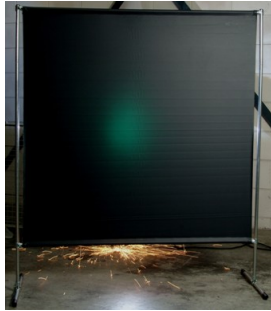

Lasscherm Gazelle 200cm breed Green 9 gordijn

http://www.weldingsupplies.nl/product_info.php?products_id=2750

Product Name: Lasscherm Gazelle 200cm breed Green 9 gordijn
Manufacturer: Cepro
Model Number: 79.36.39.29

Voor toepassing in kleine werkplaatsen en bij lage gebruiksfrequenties is er het handzame en praktische Gazelle scherm. Het scherm is gemaakt uit half duim verzinkte buis, is zéeér licht van gewicht en kan gemakkelijk met de hand verplaatst worden. De Gazelle schermen zijn goedgekeurd volgens de Europese norm voor lasgordijnen EN1598. Omstanders worden beschermt tegen de gevaarlijke straling van de laswerkzaamheden, zoals blauw licht en Ultra Violet licht. Tevens wordt de lasser zelf beschermt tegen reflectie van laslicht. **Eigenschappen:**

- Deze set bevat een frame met gordijn
- Beschermt omstanders tegen straling van laswerkzaamheden
- Beschermt de lasser tegen reflectie van laslicht
- Makkelijk verplaatsbaar
- Type gordijn: Green9, niet- ransaparant
- Gegalvaniseerd frame

Het lasscherm biedt de mogelijkheid om de lasser goed af te schermen van zijn omgeving zonder "op gesloten" te worden. Doordat gordijn Green9 niet-transparant is, is deze uitermate geschikt voor het afscheiden van diverse afzonderlijke laswerkplekken. Zodat de lassers geen hinder van elkaars werkzaamheden ondervinden. Het Gazelle scherm is voorzien van een spangordijn en wordt als bouw pakket geleverd, verpakt in een stevige kartonnen doos van slechts 120cm lang.