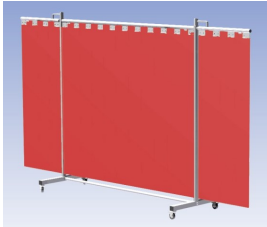

Lasscherm Robusto Drieluik Orange CE lamellen

<http://www.weldingsupplies.nl/product_info.php?products_id=2663>

Product Name: Lasscherm Robusto Drieluik Orange CE lamellen
Manufacturer: Cepro
Model Number: 79.36.31.25

Het Cepro Robusto programma omvat kwalitatief zeer hoogwaardige schermen. Door de gedegen constructie kunnen ze gebruikt worden in de meest veeleisende werkomstandigheden. De schermen kunnen geleverd worden met gordijnen of lamellen in alle leverbare kleuren. Alle zijn goedgekeurd volgens de Europese norm voor lasgordijnen EN1598. Omstanders worden beschermt tegen gevaarlijke straling van laswerkzaamheden, zoals blauw licht en Ultra Violet licht. Tevens wordt de lasser zelf beschermt tegen reflectie van laslicht. **Productinformatie:**

- Deze set bevat een Drieluik frame met lamellen OrangeCE, transparant
- Het frame bestaat uit een middenkader met 2 zwenkarmen
- De totale lengte van het frame is 355 cm
- Beschermt omstanders tegen straling van laswerkzaamheden
- Beschermt lasser tegen reflectie van laslicht
- Zelfdovend, derhalve bestand tegen lasvonken
- Extra stabiel frame
- Verrijdbaar d.m.v. 4 zwenkwielen waarvan 2 met rem

Ook verkrijgbaar als:

- [Drieluik en Drieluik XL](#) met gordijn of lamellen in de kleuren BronzeCE, OrangeCE, Green6 of Green9
- [Enkel scherm](#) met gordijn of lamellen in de kleuren BronzeCE, OrangeCE, Green6 of Green9

Het lasscherm biedt de mogelijkheid om de lasser af te schermen van zijn omgeving zonder "op gesloten" te worden. Doordat de lamellen OrangeCE transparant zijn, blijft er goed zicht op de werkplek wat bijdraagt aan de veiligheid. Laslamellen en lasgordijnen bieden beide dezelfde visuele bescherming. De keuze wordt bepaald door de mechanische belasting waaraan de afscherming wordt bloot gesteld. Wanneer er sprake is van een grote of regelmatige belasting verdient het de aanbeveling lamellen toe te passen. Het scherm wordt geleverd als bouwpakket verpakt in een stevige kartonnen doos.

Hoogte	210 cm
Breedte middenkader	215 cm
Aantal zwenkarmen	2 stuks
Breedte zwenkarmen	70 cm elk
Totaal lengte frame	355 cm
Hoogte lamellen	180 cm, overlapping 10 cm66%
Bodemvrijheid	15 cm
Ophanging lamellen	Kunststof ophangclips
Type lasscherm	Robusto
Type lamellen	OrangeCE, transparant