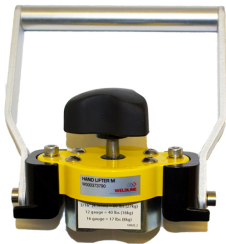

> Magnetische MagSwitch handgreep 60M Manueel p/st

Magnetische MagSwitch handgreep 60M Manueel p/st

http://www.weldingsupplies.nl/product_info.php?products_id=4595

Product Name: Magnetische MagSwitch handgreep 60M Manueel p/st

Manufacturer: Weldline

Model Number: 77.W000.373790

De MagSwitch 60M handlifter is zeer geschikt om plaatmateriaal en werkstukken veilig en makkelijk van een snij- of werktafel te verwijderen. Door de aan/uit schakelbare magneet kan er snel en efficiënt gewerkt worden. **Eigenschappen:**

- Gemakkelijk schoon te maken
- 90 kg klemkracht!
- Gegroefd voor gebruik bij pijpen

Ook verkrijgbaar:

- [Magnetische MagSwitch handgreep 60CE elektrisch](#)

Specificaties:

Hoogte	140.05 mm
Breedte	134.32 mm
Gewicht	600 gram
Klemkracht (max.)	90 kg
Merk	Weldline
Artikelnummer	77.W000.373790