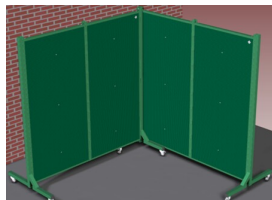

## Sonic verrijdbaar scherm 220x210

[http://www.weldingsupplies.nl/product\\_info.php?products\\_id=2766](http://www.weldingsupplies.nl/product_info.php?products_id=2766)

Product Name: Sonic verrijdbaar scherm 220x210  
Manufacturer: STV Weldingsupplies.nl  
Model Number: 79.46.30002221

**Dit Cepro Sonic scherm bestaat uit twee panelen die in een verrijdbaar frame zijn geplaatst.** Hiermee bent u flexibel in het tijdelijk afschermen van de geluidsbron op elke plek binnen de werkplaats. Verrijdbaar op 4 zwenkwielen met rem, afgewerkt in matgroen RAL6011. De totale geluiddemping die gerealiseerd kan worden bedraagt 26Db, gemeten bij TNO. **Eigenschappen:**

- Geschikt voor werkplaatsafscherming
- Geluidswerend
- Verrijdbaar

Hoogte	2200 mm
Breedte	2100 mm
Dikte	50 mm
Coating	Poedercoating RAL6011 matgroen
Wielen	4 stuks met rem

**Price: 1,600.00EUR**