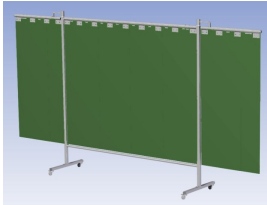

Lasscherm Omnium Drieluik Green 6 lamellen

<http://www.weldingsupplies.nl/product_info.php?products_id=2728>

Product Name: Lasscherm Omnium Drieluik Green 6 lamellen
Manufacturer: Cepro
Model Number: 79.36.36.26

Het cepro Omnium programma omvat een serie stabiele en fraai afgewerkte schermen, geschikt voor middel zwaar werk. De schermen kunnen geleverd worden met gordijnen, lamellen of lassheet in alle leverbare kleuren. Alle zijn goedgekeurd volgens de Europese norm voor lasgordijnen EN1598. Omstanders worden beschermt tegen gevaarlijke straling van laswerkzaamheden, zoals blauw licht en Ultra Violet licht. Tevens wordt de lasser zelf beschermt tegen reflectie van laslicht.

Eigenschappen:

- Deze set bevat een Drieluik frame met lamellen Green6, transparant
- Het frame bestaat uit een middenkader met 2 zwenkarmen
- Totale lengte van het frame is 375 cm
- Beschermt omstanders tegen straling van laswerkzaamheden
- Beschermt lasser tegen reflectie van laslicht
- Zelfdovend, derhalve bestand tegen lasvonken
- Stabiel frame
- Verrijdbaar d.m.v. 4 zwenkwielen, waarvan 2 met rem

Ook verkrijgbaar als:

- [Drieluik en Drieluik XL](#) met gordijnen, lamellen of lassheet in de kleuren BronzeCE, OrangeCE, Green6 of Green9
- [Enkel scherm](#) met gordijn, lamellen of lassheet in de kleuren BronzeCE, OrangeCE, Green6 of Green9

Het lasscherm biedt de mogelijkheid om de lasser goed af te schermen van zijn omgeving zonder "op gesloten" te worden. Doordat de lamellen Green6 transparant zijn blijft er goed zicht op de werkplek wat bijdraagt aan veiligheid. Laslamellen, lasgordijnen en lassheet bieden elk dezelfde visuele bescherming. De keuze wordt bepaald door de mechanische belasting waaraan de afscherming wordt bloot gesteld. Wanneer er sprake is van een grote of regelmatige mechanische belasting verdient het de aanbeveling lamellen toe te passen. Een lassheet is een economisch alternatief voor laslamellen, maar zijn dunner. Lasgordijnen bestaan in tegendeel tot de lamellen en lassheet uit ´´n geheel. Het scherm wordt geleverd als bouw pakket verpakt in een stevige kartonnen doos.

Hoogte	200 cm
Breedte middenkader	215 cm
Aantal zwenkarmen	2 stuks
Breedte zwenkarmen	80 cm
Totaal lengte frame	375 cm
Hoogte lamellen	160 cm