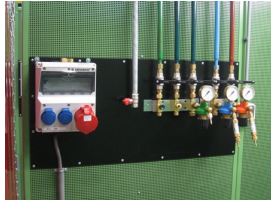

## Sonic universele montageplaat 45x96cm

[http://www.weldingsupplies.nl/product\\_info.php?products\\_id=2759](http://www.weldingsupplies.nl/product_info.php?products_id=2759)

Product Name: Sonic universele montageplaat 45x96cm

### Deze Sonic universele montageplaat is geschikt voor bevestiging van gas- en

zuurstoftoevoer, electriciteit enzovoort. Deze montageplaat maakt onderdeel uit van het Cepro Sonic Classic programma. **Ook verkrijgbaar:**

**Het Cepro Sonic Classic programma** Met dit uitgebreide programma kan een substantiele reductie van geluidsoverlast gerealiseerd worden, waardoor aan de geldende normen op het gebied van geluidsbelasting kan worden voldaan. Deze geluidsisolerende producten zorgen voor een hogere productie en een beter functioneren van medewerkers in lawaaiige omstandigheden. Het Cepro Sonic Classic programma bestaat uit een wandstelsel met ingebouwde geluiddempende en geluidwerende elementen. Hierdoor ontstaat niet alleen geluidsluwt op de werkplek, maar wordt ook een effectieve geluidreductie verkregen voor de rest van de werkomgeving. Het modulaire systeem is gemakkelijk en snel op te bouwen en te verplaatsen of uit te breiden. De panelen zijn afgewerkt met een UV absorberende matgroene poedercoating RAL6011. De frontzijde van de cabine kan afgeschermd worden met een lamellen- of gordijnscherming, resp. in een enkel of dubbelrailstelsel. De totale geluidsdemping die gerealiseerd kan worden bedraagt 26 Db. Voor meer informatie of een offerte voor een complete cabine inrichting kunt u contact opnemen met onze verkoopafdeling; 020-6332265 of via [verkoop@stvn.nl](mailto:verkoop@stvn.nl)