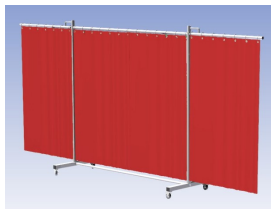

Lasscherm Robusto Drieluik XL Orange CE gordijn

http://www.weldingsupplies.nl/product_info.php?products_id=2669

Product Name: Lasscherm Robusto Drieluik XL Orange CE gordijn
Manufacturer: Cepro
Model Number: 79.36.31.65

Het Cepro Robusto programma omvat kwalitatief zeer hoogwaardige schermen. Door de gedegen constructie kunnen ze gebruikt worden in de meest veeleisende werkomstandigheden. De schermen kunnen geleverd worden met gordijnen of lamellen in alle leverbare kleuren. Alle zijn goedgekeurd volgens de Europese norm voor lasgordijnen EN1598. Omstanders worden beschermt tegen gevaarlijke straling van laswerkzaamheden, zoals blauw licht en Ultra Violet licht. Tevens wordt de lasser zelf beschermt tegen reflectie van laslicht. **Productinformatie:**

- Deze set bevat een Drieluik XL frame met gordijn OrangeCE, transparant
- Het frame bestaat uit een middenkader met 2 zwenkarmen
- De totale lengte van het frame is 435 cm
- Beschermt omstanders tegen straling van laswerkzaamheden
- Beschermt lasser tegen reflectie van laslicht
- Zelfdovend, derhalve bestand tegen lasvonken
- Extra stabiel frame
- Verrijdbaar d.m.v. 4 zwenkwieken waarvan 2 met rem

Hoogte	210 cm
Breedte middenkader	215 cm
Aantal zwenkarmen	2 stuks
Breedte zwenkarmen	110 cm elk
Totaal lengte frame	435 cm
Hoogte gordijn	180 cm
Bodemvrijheid	15 cm
Ophanging gordijn	Kunststof ophanghaken
Type lasscherm	Robusto
Type gordijn	OrangeCE, transparant