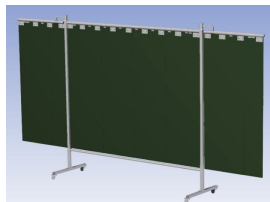

Lasscherm Omnium Drieluik Green 9 lamellen

<http://www.weldingsupplies.nl/product_info.php?products_id=2730>

Product Name: Lasscherm Omnium Drieluik Green 9 lamellen
Manufacturer: Cepro
Model Number: 79.36.36.29

Het cepro Omnium programma omvat een serie stabiele en fraai afgewerkte schermen, geschikt voor middel zwaar werk. De schermen kunnen geleverd worden met gordijnen, lamellen of lassheet in alle leverbare kleuren. Alle zijn goedgekeurd volgens de Europese norm voor lasgordijnen EN1598. Omstanders worden beschermt tegen gevaarlijke straling van laswerkzaamheden, zoals blauw licht en Ultra Violet licht. Tevens wordt de lasser zelf beschermt tegen reflectie van laslicht.

Eigenschappen:

- Deze set bevat een Drieluik frame met lamellen Green9, niet transparant
- Het frame bestaat uit een middenkader met 2 zwenkarmen
- Totale lengte van het frame is 375 cm
- Beschermt omstanders tegen straling van laswerkzaamheden
- Beschermt lasser tegen reflectie van laslicht
- Zelfdovend, derhalve bestand tegen lasvonken
- Stabiel frame
- Verrijdbaar d.m.v. 4 zwenkwielen, waarvan 2 met rem

Ook verkrijgbaar als:

- [Drieluik en Drieluik XL](#) met gordijnen, lamellen of lassheet in de kleuren BronzeCE, OrangeCE, Green6 of Green9
- [Enkel scherm](#) met gordijn, lamellen of lassheet in de kleuren BronzeCE, OrangeCE, Green6 of Green9

Het lasscherm biedt de mogelijkheid om de lasser goed af te schermen van zijn omgeving zonder "op gesloten" te worden. Doordat de lamellen Green9 niet-transparant zijn, is deze uitermate geschikt voor het afscheiden van diverse afzonderlijke laswerkplekken. Zodat de lassers geen hinder van elkaars werkzaamheden ondervinden. Laslamellen, lasgordijnen en lassheet bieden elk dezelfde visuele bescherming. De keuze wordt bepaald door de mechanische belasting waaraan de afscherming wordt bloot gesteld. Wanneer er sprake is van een grote of regelmatige mechanische belasting verdient het de aanbeveling lamellen toe te passen. Een lassheet is een economisch alternatief voor laslamellen, maar zijn dunner. Lasgordijnen bestaan in tegendeel tot de lamellen en lassheet uit ´´n geheel. Het scherm wordt geleverd als bouw pakket verpakt in een stevige kartonnen doos.

Hoogte	200 cm
Breedte middenkader	215 cm
Aantal zwenkarmen	2 stuks
Breedte zwenkarmen	80 cm
Totaal lengte frame	375 cm