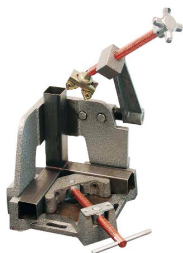

Spanlasklem Strong Hand 95mm WAC35-SWM

http://www.weldingsupplies.nl/product_info.php?products_id=4947

Product Name: Spanlasklem Strong Hand 95mm WAC35-SWM
Manufacturer: -
Model Number: 77.0006.000001

Spanlasklem "Strong Hand" voor het 3 dimensionaal spannen van werkstukken met 3 stukken die recht gelast moeten worden. De arm voor de derde dimensie is eenvoudig weg te klappen waardoor het plaatsen en wegnemen van het werkstuk snel en efficiënt kan plaatsvinden. De klem is voorzien van quick-access buttons, hiermee wordt de schroefdraad vrijgezet en kunnen de hendels snel verschoven worden. De hendel op de basis is een T-hendel en op de arm zit een draaiknop. **Productinformatie:**

- Voor 3 dimensionaal spannen van werkstukken
- Gemakkelijk plaatsen en wegnemen werkstuk
- Voorzien van quick-access buttons
- Max. klem diameter 95mm

Ook verkrijgbaar:

- [Strong Hand spanlasklem \(2 dimensionaal\) 95 mm](#)
- [Strong Hand spanlasklem \(2 dimensionaal\) 120 mm](#)

Type	WAC35-SWM
Gewicht	11,1 kg
Max. klem diameter	95 mm

Price: 277.60EUR