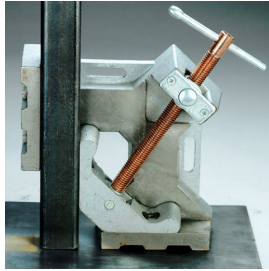

Spanlasklem Strong Hand 95mm WAC34

http://www.weldingsupplies.nl/product_info.php?products_id=4945

Product Name: Spanlasklem Strong Hand 95mm WAC34
Manufacturer: STV Weldingsupplies.nl
Model Number: 77.0005.000001

Spanlasklem "Strong Hand" voor het 2 dimensionaal spannen van te lassen werkstukken. Hij heeft een klem diameter van 95 mm en is voorzien van een T-hendel om het werkstuk goed vast te kunnen zetten. De klem kan met schroeven op de werkbank bevestigd worden.

Productinformatie:

- Voor 2 dimensionaal spannen van werkstukken
- Maximale klem diameter van 95 mm

Ook verkrijgbaar:

- [Strong Hand spanlasklem \(2 dimensionaal\) 120 mm](#)
- [Strong Hand spanlasklem \(3 dimensionaal\) 95 mm](#)

| | |
|--------------------|--------|
| Type | WAC34 |
| Gewicht | 5,0 kg |
| Max. Klem diameter | 95 mm |

Price: 115.99EUR