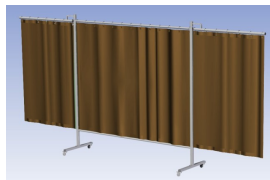

Lasscherm Omnium Drieluik XL Bronze CE gordijn

<http://www.weldingsupplies.nl/product_info.php?products_id=2733>

Product Name: Lasscherm Omnium Drieluik XL Bronze CE gordijn
Manufacturer: Cepro
Model Number: 79.36.36.67

Het cepro Omnium programma omvat een serie stabiele en fraai afgewerkte schermen, geschikt voor middel zwaar werk. De schermen kunnen geleverd worden met gordijnen, lamellen of lassheet in alle leverbare kleuren. Alle zijn goedgekeurd volgens de Europese norm voor lasgordijnen EN1598. Omstanders worden beschermt tegen gevaarlijke straling van laswerkzaamheden, zoals blauw licht en Ultra Violet licht. Tevens wordt de lasser zelf beschermt tegen reflectie van laslicht. **Eigenschappen:**

- Deze set bevat een Drieluik XL frame met gordijn BronzeCE, transparant
- Het frame bestaat uit een middenkader met 2 zwenkarmen
- Totale lengte van het frame is 435 cm
- Beschermt omstanders tegen straling van laswerkzaamheden
- Beschermt lasser tegen reflectie van laslicht
- Zelfdovend, derhalve bestand tegen lasvonken
- Stabiel frame
- Verrijdbaar d.m.v. 4 zwenkwielen, waarvan 2 met rem

Ook verkrijgbaar als:

- [Drieluik of Drieluik XL](#) * met gordijnen, lamellen of lassheet in de kleuren BronzeCE, OrangeCE, Green6 of Green9, (*De Drieluik XL is alleen verkrijgbaar met gordijnen.)
- [Enkel scherm](#) met gordijn, lamellen of lassheet in de kleuren BronzeCE, OrangeCE, Green6 of Green9

Het lasscherm biedt de mogelijkheid om de lasser goed af te schermen van zijn omgeving zonder "op gesloten" te worden. Doordat gordijn BronzeCE transparant is blijft er goed zicht op de werkplek wat bijdraagt aan veiligheid.

Laslamellen, lasgordijnen en lassheet bieden elk dezelfde visuele bescherming. De keuze wordt bepaald door de mechanische belasting waaraan de afscherming wordt bloot gesteld.

Wanneer er sprake is van een grote of regelmatige mechanische belasting verdient het de aanbeveling lamellen toe te passen. Een lassheet is een economisch alternatief voor laslamellen, maar zijn dunner. Lasgordijnen bestaan in tegendeel tot de lamellen en lassheet uit ´´n geheel.

Het scherm wordt geleverd als bouw pakket verpakt in een stevige kartonnen doos.

Hoogte	200 cm
Breedte middenkader	215 cm
Aantal zwenkarmen	2 stuks
Breedte zwenkarmen	110 cm
Totaal lengte frame	435 cm
Hoogte gordijn	160 cm