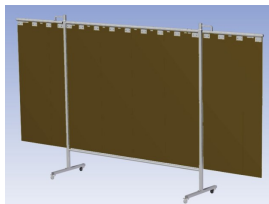

Lasscherm Omnium DrieLuik Bronze CE sheet

<http://www.weldingsupplies.nl/product_info.php?products_id=2721>

Product Name: Lasscherm Omnium DrieLuik Bronze CE sheet
Manufacturer: Cepro
Model Number: 79.36.36.07

Het cepro Omnium programma omvat een serie stabiele en fraai afgewerkte schermen, geschikt voor middel zwaar werk. De schermen kunnen geleverd worden met gordijnen, lamellen of lassheet in alle leverbare kleuren. Alle zijn goedgekeurd volgens de Europese norm voor lasgordijnen EN1598. Omstanders worden beschermt tegen gevaarlijke straling van laswerkzaamheden, zoals blauw licht en Ultra Violet licht. Tevens wordt de lasser zelf beschermt tegen reflectie van laslicht. **Eigenschappen:**

- Deze set bevat een DrieLuik frame met sheet BronzeCE, transparant
- Het frame bestaat uit een middenkader met 2 zwenkarmen
- Totale lengte van het frame is 375 cm
- Beschermt omstanders tegen straling van laswerkzaamheden
- Beschermt lasser tegen reflectie van laslicht
- Zelfdovend, derhalve bestand tegen lasvonken
- Stabiel frame
- Verrijdbaar d.m.v. 4 zwenkwielen, waarvan 2 met rem

Ook verkrijgbaar als:

- [DrieLuik en DrieLuik XL](#) met gordijnen, lamellen of lassheet in de kleuren BronzeCE, OrangeCE, Green6 of Green9
- [Enkel scherm](#) met gordijn, lamellen of lassheet in de kleuren BronzeCE, OrangeCE, Green6 of Green9

Het lasscherm biedt de mogelijkheid om de lasser goed af te schermen van zijn omgeving zonder "op gesloten" te worden. Doordat sheet BronzeCE transparant is blijft er goed zicht op de werkplek wat bijdraagt aan veiligheid.

Laslamellen, lasgordijnen en lassheet bieden elk dezelfde visuele bescherming. De keuze wordt bepaald door de mechanische belasting waaraan de afscherming wordt bloot gesteld. Wanneer er sprake is van een grote of regelmatige mechanische belasting verdient het de aanbeveling lamellen toe te passen. Een lassheet is een economisch alternatief voor laslamellen, maar zijn dunner. Lasgordijnen bestaan in tegendeel tot de lamellen en lassheet uit ´´n geheel.

Het scherm wordt geleverd als bouw pakket verpakt in een stevige kartonnen doos.

Hoogte	200 cm
Breedte middenkader	215 cm
Aantal zwenkarmen	2 stuks
Breedte zwenkarmen	80 cm
Totaal lengte frame	375 cm
Hoogte sheet	160 cm