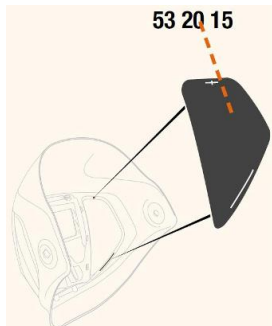

Toebehoren > Lashelmen > Toebehoren Speedglas > Speedglas 9100 Afdekplaten Side Windows

## Speedglas 9100 Afdekplaten Side Windows

[http://www.weldingsupplies.nl/product\\_info.php?products\\_id=2929](http://www.weldingsupplies.nl/product_info.php?products_id=2929)

Product Name: Speedglas 9100 Afdekplaten Side Windows  
Manufacturer: STV Weldingsupplies.nl  
Model Number: 81.532015

**De Speedglas 9100 afdekplaten voor de side windows van de [9100 series](#).** Deze afdekplaten zijn van pas als er geen extra zicht aan de zijkant is gewenst. Als u de zijruitjes van uw lashelm moet vervangen, moet u een nieuwe binnenkap aanschaffen aangezien de zijruitjes niet van de helm mogen worden verwijderd. **Productinformatie:**