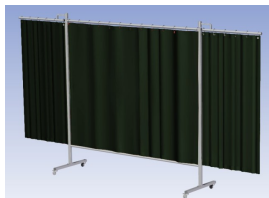

Lasscherm Omnium Drieluik Green 9 gordijn

<http://www.weldingsupplies.nl/product_info.php?products_id=2726>

Product Name: Lasscherm Omnium Drieluik Green 9 gordijn
Manufacturer: Cepro
Model Number: 79.36.36.19

Het cepro Omnium programma omvat een serie stabiele en fraai afgewerkte schermen, geschikt voor middel zwaar werk. De schermen kunnen geleverd worden met gordijnen, lamellen of lassheet in alle leverbare kleuren. Alle zijn goedgekeurd volgens de Europese norm voor lasgordijnen EN1598. Omstanders worden beschermt tegen gevaarlijke straling van laswerkzaamheden, zoals blauw licht en Ultra Violet licht. Tevens wordt de lasser zelf beschermt tegen reflectie van laslicht. **Eigenschappen:**

- Deze set bevat een Drieluik frame met gordijn Green9, niet transparant
- Het frame bestaat uit een middenkader met 2 zwenkarmen
- Totale lengte van het frame is 375 cm
- Beschermt omstanders tegen straling van laswerkzaamheden
- Beschermt lasser tegen reflectie van laslicht
- Zelfdovend, derhalve bestand tegen lasvonken
- Stabiel frame
- Verrijdbaar d.m.v. 4 zwenkwielen, waarvan 2 met rem

Ook verkrijgbaar als:

- [Drieluik en Drieluik XL](#) met gordijnen, lamellen of lassheet in de kleuren BronzeCE, OrangeCE, Green6 of Green9
- [Enkel scherm](#) met gordijn, lamellen of lassheet in de kleuren BronzeCE, OrangeCE, Green6 of Green9

Het lasscherm biedt de mogelijkheid om de lasser goed af te schermen van zijn omgeving zonder "op gesloten" te worden. Doordat gordijn Green9 niet-transparant is, is deze uitermate geschikt voor het afscheiden van diverse afzonderlijke laswerkplekken. Zodat de lassers geen hinder van elkaars werkzaamheden ondervinden. Laslamellen, lasgordijnen en lassheet bieden elk dezelfde visuele bescherming. De keuze wordt bepaald door de mechanische belasting waaraan de afscherming wordt bloot gesteld. Wanneer er sprake is van een grote of regelmatige mechanische belasting verdient het de aanbeveling lamellen toe te passen. Een lassheet is een economisch alternatief voor laslamellen, maar zijn dunner. Lasgordijnen bestaan in tegendeel tot de lamellen en lassheet uit ´´n geheel. Het scherm wordt geleverd als bouw pakket verpakt in een stevige kartonnen doos.

Hoogte	200 cm
Breedte middenkader	215 cm
Aantal zwenkarmen	2 stuks
Breedte zwenkarmen	80 cm
Totaal lengte frame	375 cm