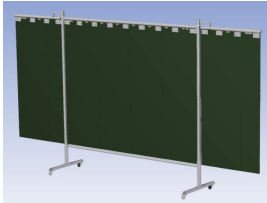

Lasscherm Omnium Drieluik Green 9 sheet

<http://www.weldingsupplies.nl/product_info.php?products_id=2722>

Product Name: Lasscherm Omnium Drieluik Green 9 sheet
Manufacturer: Cepro
Model Number: 79.36.36.09

Het cepro Omnium programma omvat een serie stabiele en fraai afgewerkte schermen, geschikt voor middel zwaar werk. De schermen kunnen geleverd worden met gordijnen, lamellen of lassheet in alle leverbare kleuren. Alle zijn goedgekeurd volgens de Europese norm voor lasgordijnen EN1598. Omstanders worden beschermt tegen gevaarlijke straling van laswerkzaamheden, zoals blauw licht en Ultra Violet licht. Tevens wordt de lasser zelf beschermt tegen reflectie van laslicht. **Eigenschappen:**

- Deze set bevat een Drieluik frame met sheet Green9, niet transparant
- Het frame bestaat uit een middenkader met 2 zwenkarmen
- Totale lengte van het frame is 375 cm
- Beschermt omstanders tegen straling van laswerkzaamheden
- Beschermt lasser tegen reflectie van laslicht
- Zelfdovend, derhalve bestand tegen lasvonken
- Stabiel frame
- Verrijdbaar d.m.v. 4 zwenkwielen, waarvan 2 met rem

Ook verkrijgbaar als:

- [Drieluik en Drieluik XL](#) met gordijnen, lamellen of lassheet in de kleuren BronzeCE, OrangeCE, Green6 of Green9
- [Enkel scherm](#) met gordijn, lamellen of lassheet in de kleuren BronzeCE, OrangeCE, Green6 of Green9

Het lasscherm biedt de mogelijkheid om de lasser goed af te schermen van zijn omgeving zonder "op gesloten" te worden. Doordat sheet Green9 niet-transparant is, is deze uitermate geschikt voor het afscheiden van diverse afzonderlijke laswerkplekken. Zodat de lassers geen hinder van elkaars werkzaamheden ondervinden.

Laslamellen, lasgordijnen en lassheet bieden elk dezelfde visuele bescherming. De keuze wordt bepaald door de mechanische belasting waaraan de afscherming wordt bloot gesteld.

Wanneer er sprake is van een grote of regelmatige mechanische belasting verdient het de aanbeveling lamellen toe te passen. Een lassheet is een economisch alternatief voor laslamellen, maar zijn dunner.

Lasgordijnen bestaan in tegendeel tot de lamellen en lassheet uit ´´n geheel.

Het scherm wordt geleverd als bouw pakket verpakt in een stevige kartonnen doos.

Hoogte	200 cm
Breedte middenkader	215 cm
Aantal zwenkarmen	2 stuks
Breedte zwenkarmen	80 cm
Totaal lengte frame	375 cm