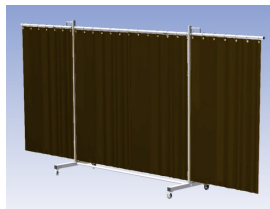

Product Name: Lasscherm Robusto Drieluik XL Bronze CE gordijn
Manufacturer: Cepro
Model Number: 79.36.31.67

Het Cepro Robusto programma omvat kwalitatief zeer hoogwaardige schermen. Door de gedegen constructie kunnen ze gebruikt worden in de meest veeleisende werkomstandigheden. De schermen kunnen geleverd worden met gordijnen of lamellen in alle leverbare kleuren. Alle zijn goedgekeurd volgens de Europese norm voor lasgordijnen EN1598. Omstanders worden beschermt tegen gevaarlijke straling van laswerkzaamheden, zoals blauw licht en Ultra Violet licht. Tevens wordt de lasser zelf beschermt tegen reflectie van laslicht. **Productinformatie:**

- Deze set bevat een Drieluik XL frame met gordijn BronzeCE, transparant
- Het frame bestaat uit een middenkader met 2 zwenkarmen
- De totale lengte van het frame is 435 cm
- Beschermt omstanders tegen straling van laswerkzaamheden
- Beschermt lasser tegen reflectie van laslicht
- Zelfdovend, derhalve bestand tegen lasvonken
- Extra stabiel frame
- Verrijdbaar d.m.v. 4 zwenkwielen waarvan 2 met rem