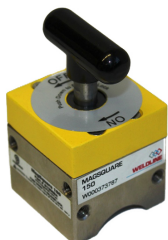

> Positioneer magneet MagSwitch Mag Square 150 p/st

Positioneer magneet MagSwitch Mag Square 150 p/st

http://www.weldingsupplies.nl/product_info.php?products_id=4592

Product Name: Positioneer magneet MagSwitch Mag Square 150 p/st
Manufacturer: Weldline
Model Number: 77.W000.373787

Met de aan/uit schakelbare MagSquare magneten is het positioneren van werkstukken zeer eenvoudig. Het unieke van MagSwitch is dat deze aan/uit schakelbaar zijn! Hierdoor zijn ze gemakkelijk te plaatsen, te verwijderen en schoon te maken. Er blijven dus geen ijzer resten achter op de magneet! **Productinformatie:**

- Gemakkelijk te positioneren
- Gemakkelijk schoon te maken
- Magneet schakeld volledig uit
- Voorzien van M5 taggaten
- Exact 90°; gefreesd
- Ook geschikt voor op pijpen
- Magnetisch aan 5 zijden!

Door de vele verschillende hoeken en uitvoeringen zijn dit must have artikelen voor elke werkplaats en kan er flink bespaard worden op stelkosten. **Ook verkrijgbaar:**

Hoogte	64.84 mm
Lengte	40 mm
Breedte	40 mm
Gewicht	270 gram
Klemkracht (max.)	68 kg

Price: 82.46EUR