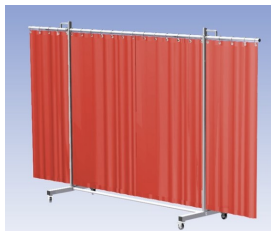

Werkplaats inrichting > Laslicht > Lasscherm (Zwaar werk) > Lasscherm Robusto Drieluik Orange CE gordijn

Lasscherm Robusto Drieluik Orange CE gordijn

http://www.weldingsupplies.nl/product_info.php?products_id=2659

Product Name: Lasscherm Robusto Drieluik Orange CE gordijn
 Manufacturer: Cepro
 Model Number: 79.36.31.15

Het Cepro Robusto programma omvat kwalitatief zeer hoogwaardige schermen. Door de gedegen constructie kunnen ze gebruikt worden in de meest veeleisende werkomstandigheden. De schermen kunnen geleverd worden met gordijnen of lamellen in alle leverbare kleuren. Alle zijn goedgekeurd volgens de Europese norm voor lasgordijnen EN1598. Omstanders worden beschermt tegen gevaarlijke straling van laswerkzaamheden, zoals blauw licht en Ultra Violet licht. Tevens wordt de lasser zelf beschermt tegen reflectie van laslicht. **Productinformatie:**

- Deze set bevat een Drieluik frame met gordijn OrangeCE, transparant
- Het frame bestaat uit een middenkader met 2 zwenkarmen
- De totale lengte van het frame is 355 cm
- Beschermt omstanders tegen straling van laswerkzaamheden
- Beschermt lasser tegen reflectie van laslicht
- Zelfdovend, derhalve bestand tegen lasvonken
- Extra stabiel frame
- Verrijdbaar d.m.v. 4 zwenkwielen waarvan 2 met rem