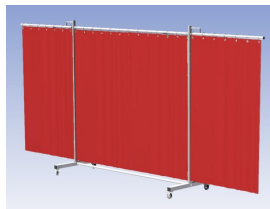

Lasscherm Robusto Drieluik XL Orange CE gordijn

http://www.weldingsupplies.nl/product_info.php?products_id=2669

Product Name: Lasscherm Robusto Drieluik XL Orange CE gordijn
 Manufacturer: Cepro
 Model Number: 79.36.31.65

Het Cepro Robusto programma omvat kwalitatief zeer hoogwaardige schermen. Door de gedegen constructie kunnen ze gebruikt worden in de meest veeleisende werkomstandigheden. De schermen kunnen geleverd worden met gordijnen of lamellen in alle leverbare kleuren. Alle zijn goedgekeurd volgens de Europese norm voor lasgordijnen EN1598. Omstanders worden beschermt tegen gevaarlijke straling van laswerkzaamheden, zoals blauw licht en Ultra Violet licht. Tevens wordt de lasser zelf beschermt tegen reflectie van laslicht. **Productinformatie:**

- Deze set bevat een Drieluik XL frame met gordijn OrangeCE, transparant
- Het frame bestaat uit een middenkader met 2 zwenkarmen
- De totale lengte van het frame is 435 cm
- Beschermt omstanders tegen straling van laswerkzaamheden
- Beschermt lasser tegen reflectie van laslicht
- Zelfdovend, derhalve bestand tegen lasvonken
- Extra stabiel frame
- Verrijdbaar d.m.v. 4 zwenkwielen waarvan 2 met rem