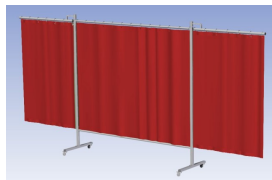

Lasscherm Omnium Drieluik XL Orange CE gordijn

<http://www.weldingsupplies.nl/product_info.php?products_id=2731>

Product Name: Lasscherm Omnium Drieluik XL Orange CE gordijn

Manufacturer: Cepro

Model Number: 79.36.36.65

Het cepro Omnium programma omvat een serie stabiele en fraai afgewerkte schermen, geschikt voor middel zwaar werk. De schermen kunnen geleverd worden met gordijnen, lamellen of lassheet in alle leverbare kleuren. Alle zijn goedgekeurd volgens de Europese norm voor lasgordijnen EN1598. Omstanders worden beschermt tegen gevaarlijke straling van laswerkzaamheden, zoals blauw licht en Ultra Violet licht. Tevens wordt de lasser zelf beschermt tegen reflectie van laslicht. **Eigenschappen:**

- Deze set bevat een Drieluik XL frame met gordijn OrangeCE, transparant
- Het frame bestaat uit een middenkader met 2 zwenkarmen
- Totale lengte van het frame is 435 cm
- Beschermt omstanders tegen straling van laswerkzaamheden
- Beschermt lasser tegen reflectie van laslicht
- Zelfdovend, derhalve bestand tegen lasvonken
- Stabiel frame
- Verrijdbaar d.m.v. 4 zwenkwielen, waarvan 2 met rem

Ook verkrijgbaar als:

- [Drieluik of Drieluik XL](#) * met gordijnen, lamellen of lassheet in de kleuren BronzeCE, OrangeCE, Green6 of Green9, (*De Drieluik XL is alleen verkrijgbaar met gordijnen.)
- [Enkel scherm](#) met gordijn, lamellen of lassheet in de kleuren BronzeCE, OrangeCE, Green6 of Green9

Het lasscherm biedt de mogelijkheid om de lasser goed af te schermen van zijn omgeving zonder "op gesloten" te worden. Doordat gordijn OrangeCE transparant is blijft er goed zicht op de werkplek wat bijdraagt aan veiligheid.

Laslamellen, lasgordijnen en lassheet bieden elk dezelfde visuele bescherming. De keuze wordt bepaald door de mechanische belasting waaraan de afscherming wordt bloot gesteld.

Wanneer er sprake is van een grote of regelmatige mechanische belasting verdient het de aanbeveling lamellen toe te passen. Een lassheet is een economisch alternatief voor laslamellen, maar zijn dunner. Lasgordijnen bestaan in tegendeel tot de lamellen en lassheet uit ´´n geheel.

Het scherm wordt geleverd als bouw pakket verpakt in een stevige kartonnen doos.

Hoogte	200 cm
Breedte middenkader	215 cm
Aantal zwenkarmen	2 stuks
Breedte zwenkarmen	110 cm
Totaal lengte frame	435 cm
Hoogte gordijn	160 cm